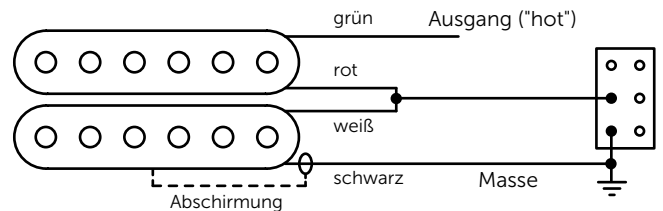

Der **GrandVintage** hat die Standard-Humbucker-Einbaumaße von 68,40 x 37,20 mm (ohne Rahmen), eine offene Neusilber-Kappe und ein 4-adriges Anschlusskabel.

Alle Duesenberg Tonabnehmer sind mit einem speziellen Wachs versiegelt, um Pfeifen und Rückkopplungen zu verhindern.

Unsere Pickups entfalten ihr großartiges Potential am besten im Zusammenwirken mit ebenso hochwertigen Schaltern, Potentiometern und Kondensatoren. Werden sie zudem in dem innovativen Duesenberg Three-Step-Rahmen montiert, lassen sie sich für eine effektive Abnahme der Saitenschwingungen exakt parallel zu den Saiten ausrichten.

Dabei bitte beachten: Beim Einbau des Three-Step Rahmens in eine andere als eine Duesenberg Gitarre muss die Pickup-Fräsung leicht vergrößert werden.

Schaltungsbeispiele

Standard-Humbucker:

Humbucker-/Singlecoil-Split: