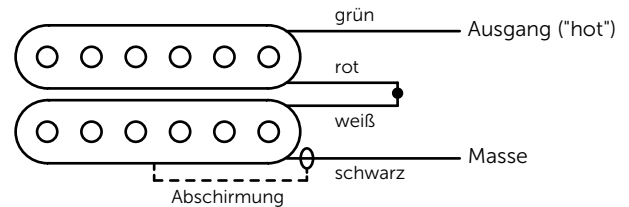

Der **GrandVintage** hat die Standard-Humbucker-Einbaumaße von 68,40 x 37,20 mm (ohne Rahmen), eine offene Neusilber-Kappe und ein 4-adriges Anschlusskabel.

Alle Duesenberg Tonabnehmer sind mit einem speziellen Wachs versiegelt, um Pfeifen und Rückkopplungen zu verhindern.

Unsere Pickups entfalten ihr großartiges Potential am besten im Zusammenwirken mit ebenso hochwertigen Schaltern, Potentiometern und Kondensatoren. Werden sie zudem in dem innovativen Duesenberg Three-Step-Rahmen montiert, lassen sie sich für eine effektive Abnahme der Saitenschwingungen exakt parallel zu den Saiten ausrichten.

Dabei bitte beachten: Beim Einbau des Three-Step Rahmens in eine andere als eine Duesenberg Gitarre muss die Pickup-Fräsung leicht vergrößert werden.

Schaltungsbeispiele

Standard-Humbucker:

Humbucker-/Singlecoil-Split: