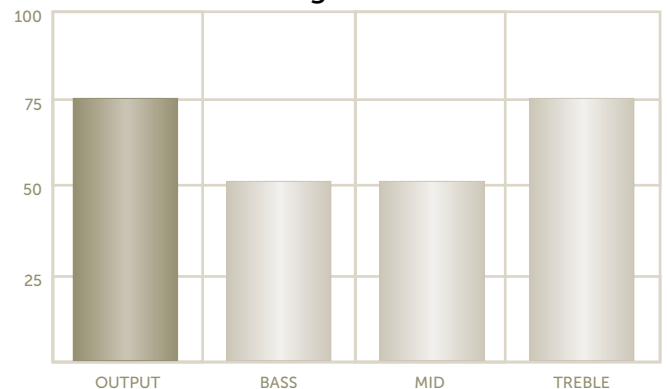

Klangcharakter

Duesenberg Pickup-Zubehör ist im gut sortierten Fachhandel und im D-Store auf unserer Website erhältlich:

STORE.DUESENBERG.DE

Lilienthalstraße 2, D-30179 Hannover
+49 (0)511 86699660
info@duesenberg.de
duesenberg.de