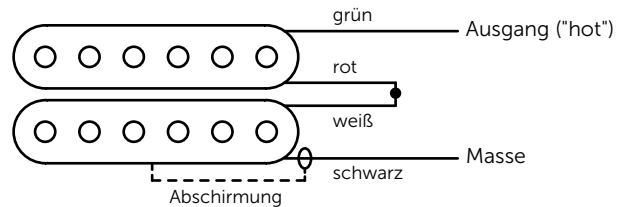

Schaltungsbeispiele

Standard-Humbucker: