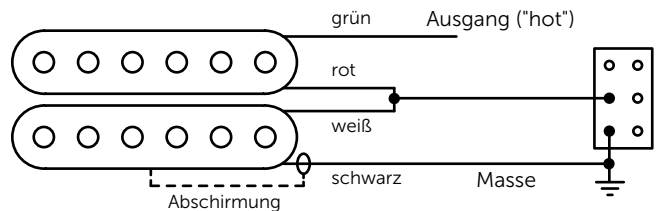

Humbucker-/Singlecoil-Split:

Die vieradrige Ausführung der Duesenberg Pickups ermöglicht auch Parallel-, Out-of-Phase- und andere Schaltungen.