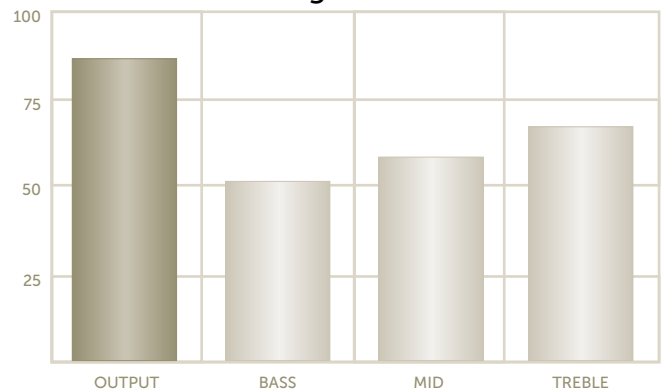

Werden sie zudem in dem innovativen Duesenberg Three-Step-Rahmen montiert, lassen sie sich für eine effektive Abnahme der Saitenschwingungen exakt parallel zu den Saiten ausrichten. (Bitte beachten: Beim Einbau des Three-Step Rahmens in eine andere als eine Duesenberg Gitarre muss die Pickup-Fräsung leicht vergrößert werden.)

Schaltungsbeispiele

Standard-Humbucker:

Humbucker-/Singlecoil-Split:

Die vieradrige Ausführung der Duesenberg Pickups ermöglicht auch Parallel-, Out-of-Phase- und andere Schaltungen.

Klangcharakter

Duesenberg Pickup-Zubehör ist im gut sortierten Fachhandel und im D-Store auf unserer Website erhältlich: